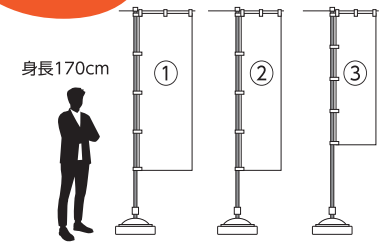

のぼり

素 材	ポンジ
①W600×H1800	金額は 注文枚数、デザイン により変わります
②W450×H1800	
③W450×H1500	

※上記以外のサイズにも対応いたします。
※竿と水タンクも取り扱っております。
※デザイン制作費等別途。
※梱包・送料は含まれておりません。

その他 懸垂幕、看板・サイン、屋内外装飾など各種広告物の製作を行っています。

中日本エージェンシー
NAKANIHON AGENCY

中日本興業株式会社 企画営業部
住所：名古屋市中村区名駅 5-27-13 名駅錦橋ビル B1 階

☎052(584)7258