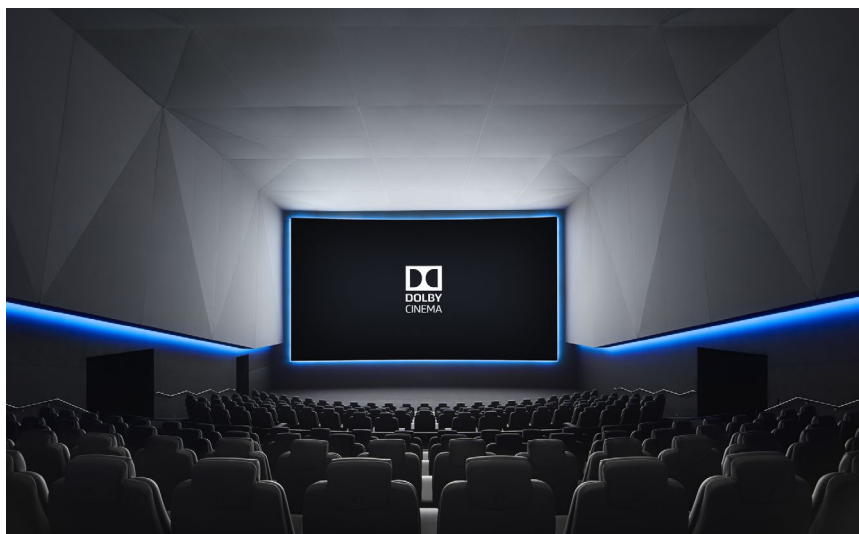

オープニング作品「スター・ウォーズ/スカイウォーカーの夜明け」から、名古屋駅前に「究極の映画体験」をお届けします。

<所在地> 名古屋市中村区名駅4-7-1 ミッドランドスクエア5F

※オープン情報詳細につきましては、別紙をご参照ください。

ドルビーシネマ

中部地区初 ミッドランドスクエア シネマに

12.20(金) OPEN

© 2019 ILM and Lucasfilm Ltd. All Rights Reserved.